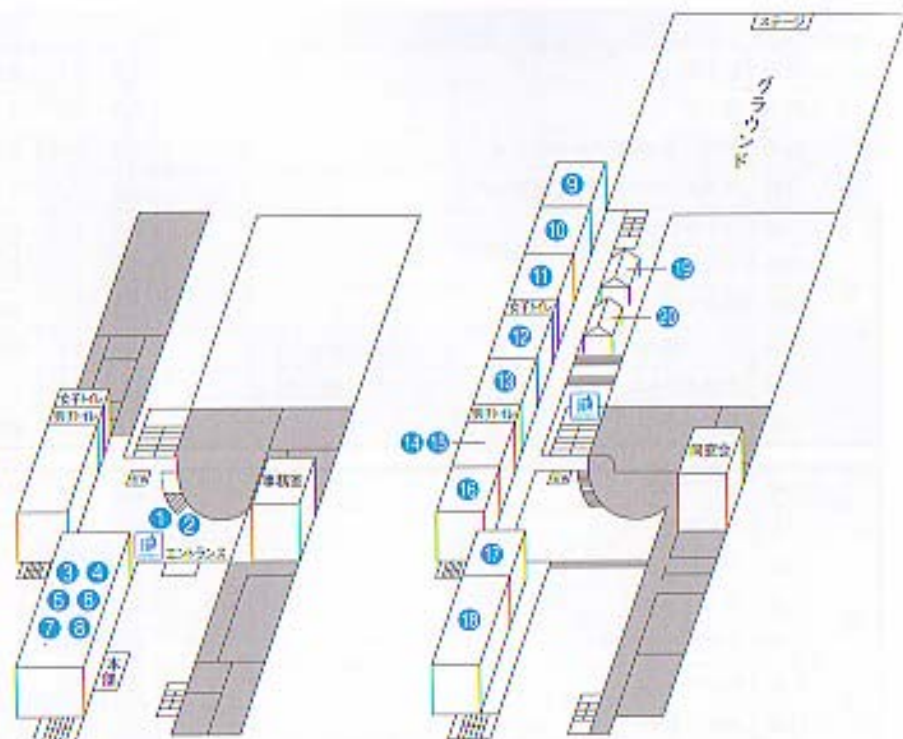

校舎全体図・注意事項

1階

2階

3階

4階

地下

注意事項

電話…申し訳ありませんが、この校舎には公衆電話はございません。

STAFF…委員、教職員の方の指示にはすみやかに従ってください。

本部…本部は正門テントになります。ご不明な点、不審物等お気付きの点がございましたら、本部にお知らせください。

救急…体調がよろしくない場合は本部までご連絡ください。

ゴミ…紙くず、トレー、空き缶等は所定のゴミ箱にお捨てください。ゴミ箱は階段の踊り場に置いてあります。

禁煙…校内は全て禁煙となっております。

駐車場…駐車場は一切使用禁止となっております。最寄り駅の地図を37頁に記載しておりますのでお使いください。