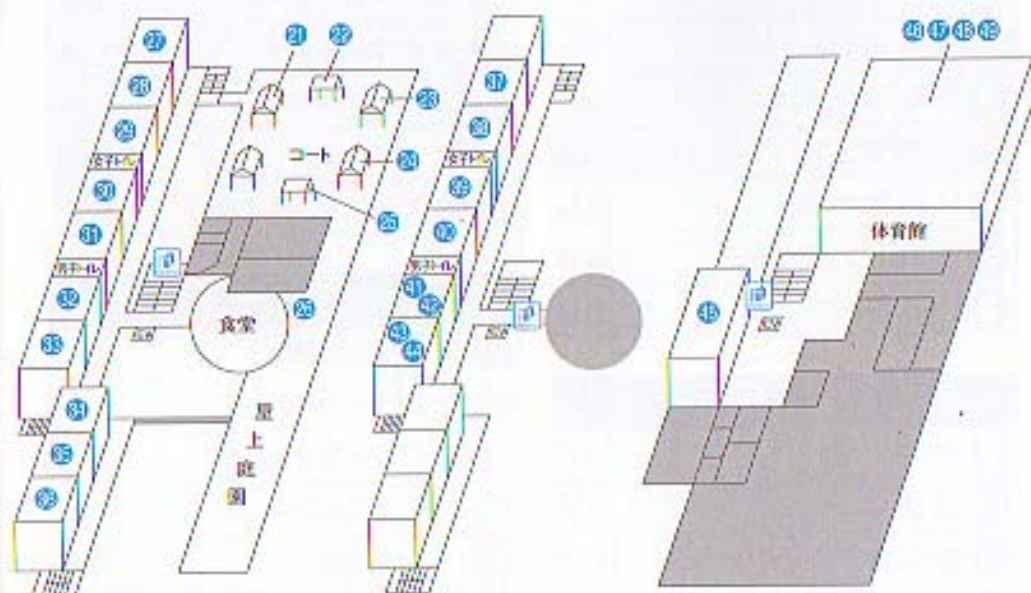

校舎全体図・注意事項

1階

2階

3階

4階

地下

注意事項

電話…申し訳ありませんが、この校舎には公衆電話はございません。

STAFF…委員、教職員の方の指示にはすみやかに従ってください。

本部…本部は正門テントになります。ご不明な点、不審物等お気付きの点がございましたら、本部にお知らせください。

救急…体調がよろしくない場合は本部までご連絡ください。

ゴミ…紙くず、トレー、空き缶等は所定のゴミ箱にお捨てください。ゴミ箱は階段の踊り場に置いてあります。

禁煙…校内は全て禁煙となっております。

駐車場…駐車場は一切使用禁止となっております。最寄り駅の地図を37頁に記載しておりますのでお使いください。